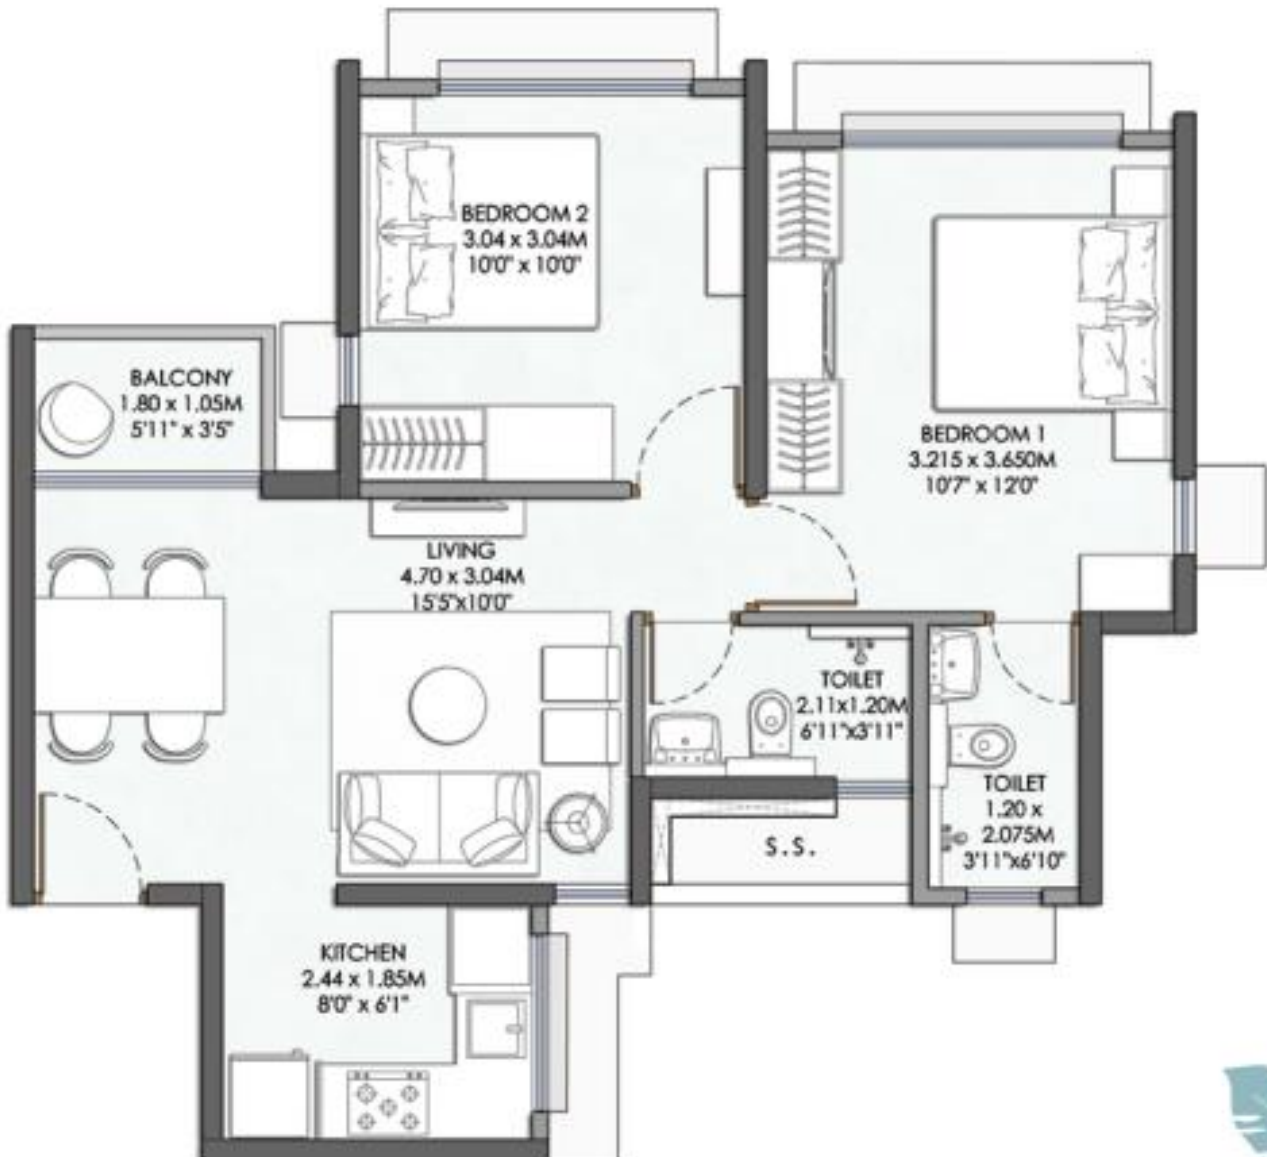

2 BHK

Rera Carpet Area - 44.75 Sq.Mt. (482 Sq.Ft.)

1 BHK + BALCONY

Rera Carpet Area - Flat : 34.02 Sq.Mt. (366 Sq.Ft.) + Balcony : 1.89 Sq.Mt. (20 Sq.Ft.)

2 BHK + BALCONY

Rera Carpet Area - Flat : 48.12 Sq.Mt. (518 Sq.Ft.) + Balcony : 1.89 Sq.Mt. (20 Sq.Ft.)